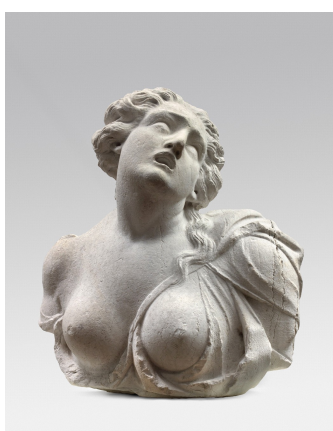

A l'occasion de «Carrément Audacieux», organisé par le Carré Rive Gauche, Gabriela et Mathieu Sismann présenteront, au cours d'un concert, dans une évocation de chapelle romaine, leur nouvelle exposition:

« EXTASES BAROQUES »

A l'extrême de l'être, dépassant les catégories de représentation traditionnelles, l'espace artistique baroque se transforme notamment en scène amoureuse, à la recherche de vérité par le désir d'union spirituelle avec l'Absolu.

Moyen habile pour intensifier l'impact dramatique et émotionnel de l'événement représenté, la gestuelle très suggestive attire le spectateur dans le monde du théâtre et dans l'expérience surnaturelle.

Beyond the metaphysical questions of existence and the traditional categories of representation, Baroque Art particularly becomes a "love scene" in search of truth by the desire of spiritual union with God.